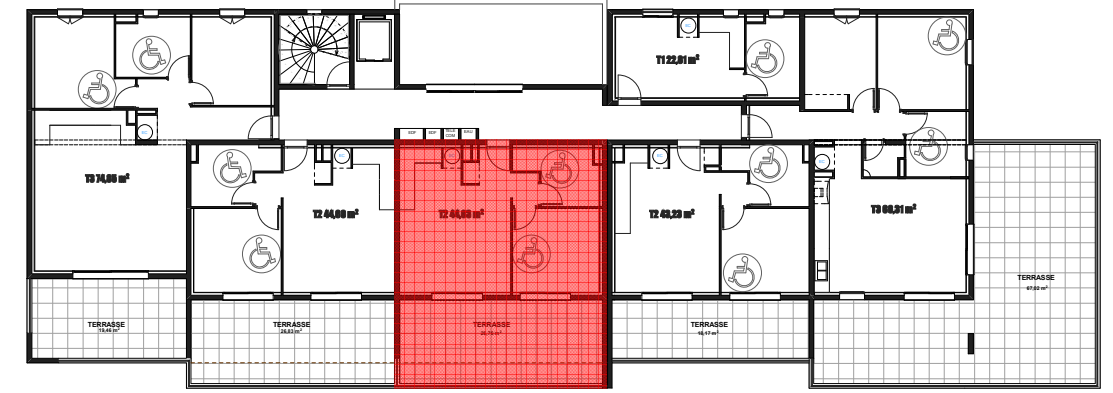

LOT C 104

R+1

Plan de Masse

Plan d'étage courant R+1

T2

C 104

Hall	3,94 m ²
Séjour/Cuisine	22,36 m ²
Chambre 1	11,28 m ²
SdB	6,40 m ²

TOTAL surface habitable **43,98 m²**

Terrasse 26,76 m²

commune de PENTA DI CASINCA

Résidence U Centru