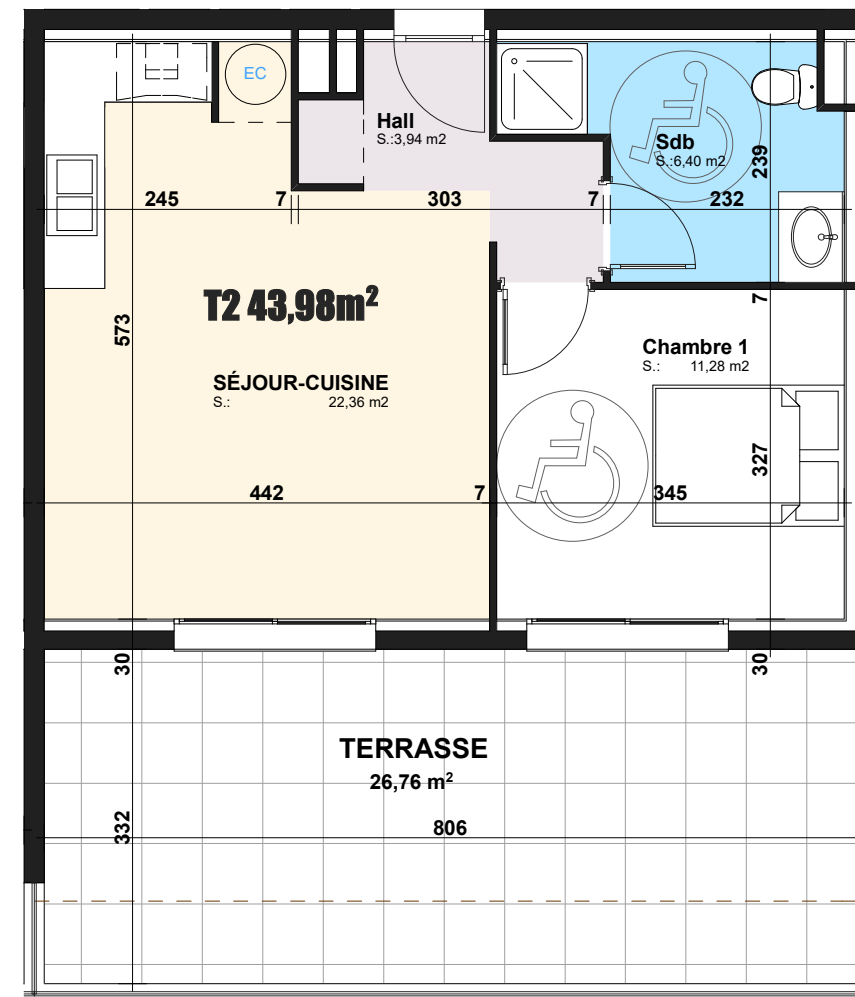

LOT C 104

R+1

Plan de Masse

Plan d'étage courant R+1

T2

C 104

Hall	3,94 m ²
Séjour/Cuisine	22,36 m ²
Chambre 1	11,28 m ²
SdB	6,40 m ²

TOTAL surface habitable **43,98 m²**

Terrasse 26,76 m²

commune de PENTA DI CASINCA

Résidence U Centru