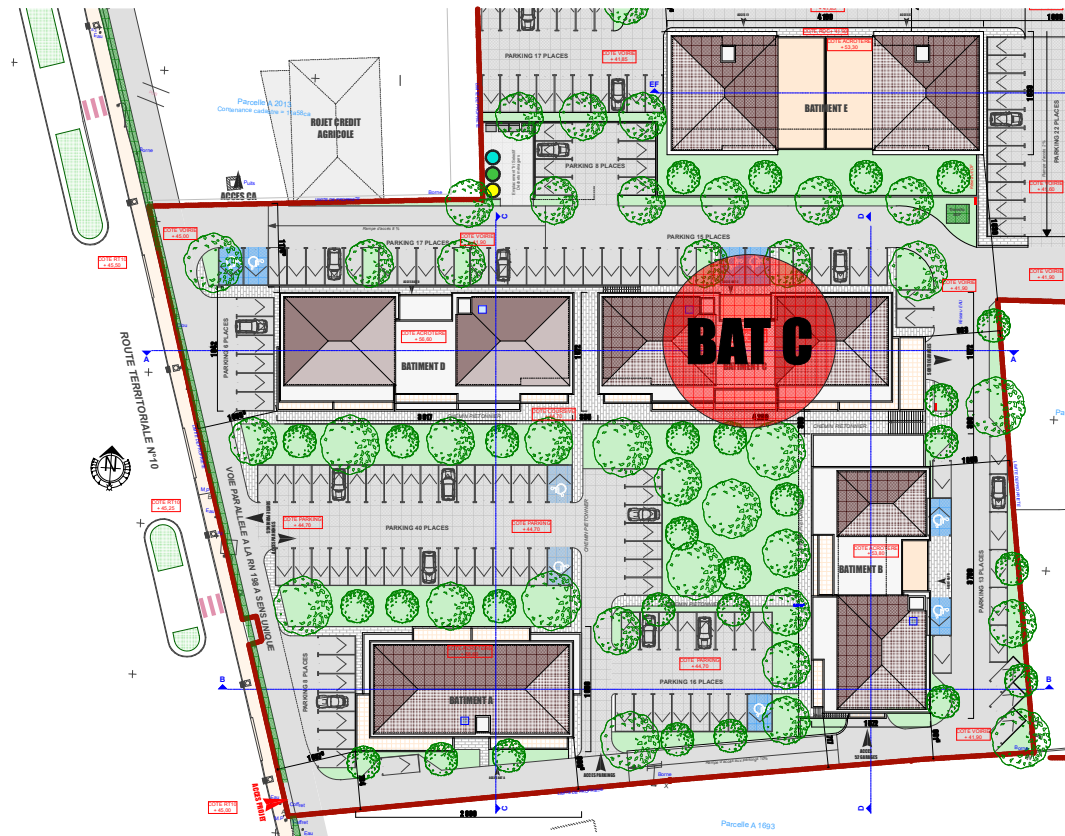

LOT C 104

R+1

Plan de Masse

Plan d'étage courant R+1

T2

C 104

Hall	3,94 m ²
Séjour/Cuisine	22,36 m ²
Chambre 1	11,28 m ²
SdB	6,40 m ²

TOTAL surface habitable **43,98 m²**

Terrasse 26,76 m²

commune de PENTA DI CASINCA

Résidence U Centru